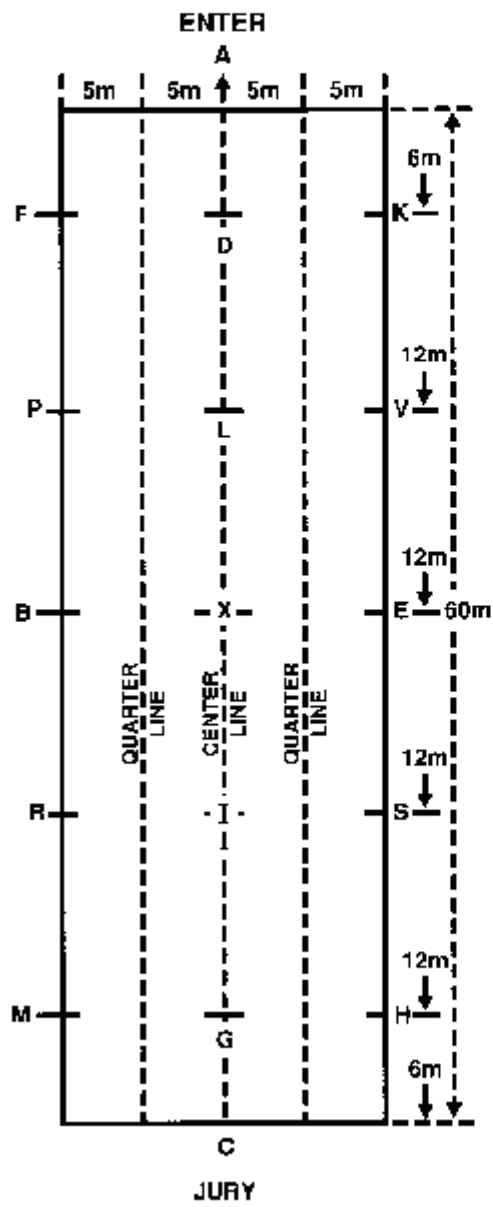

# Standard Dressage Arenas

**Standard  
20×60 meter**

**Small  
20×40 meter**